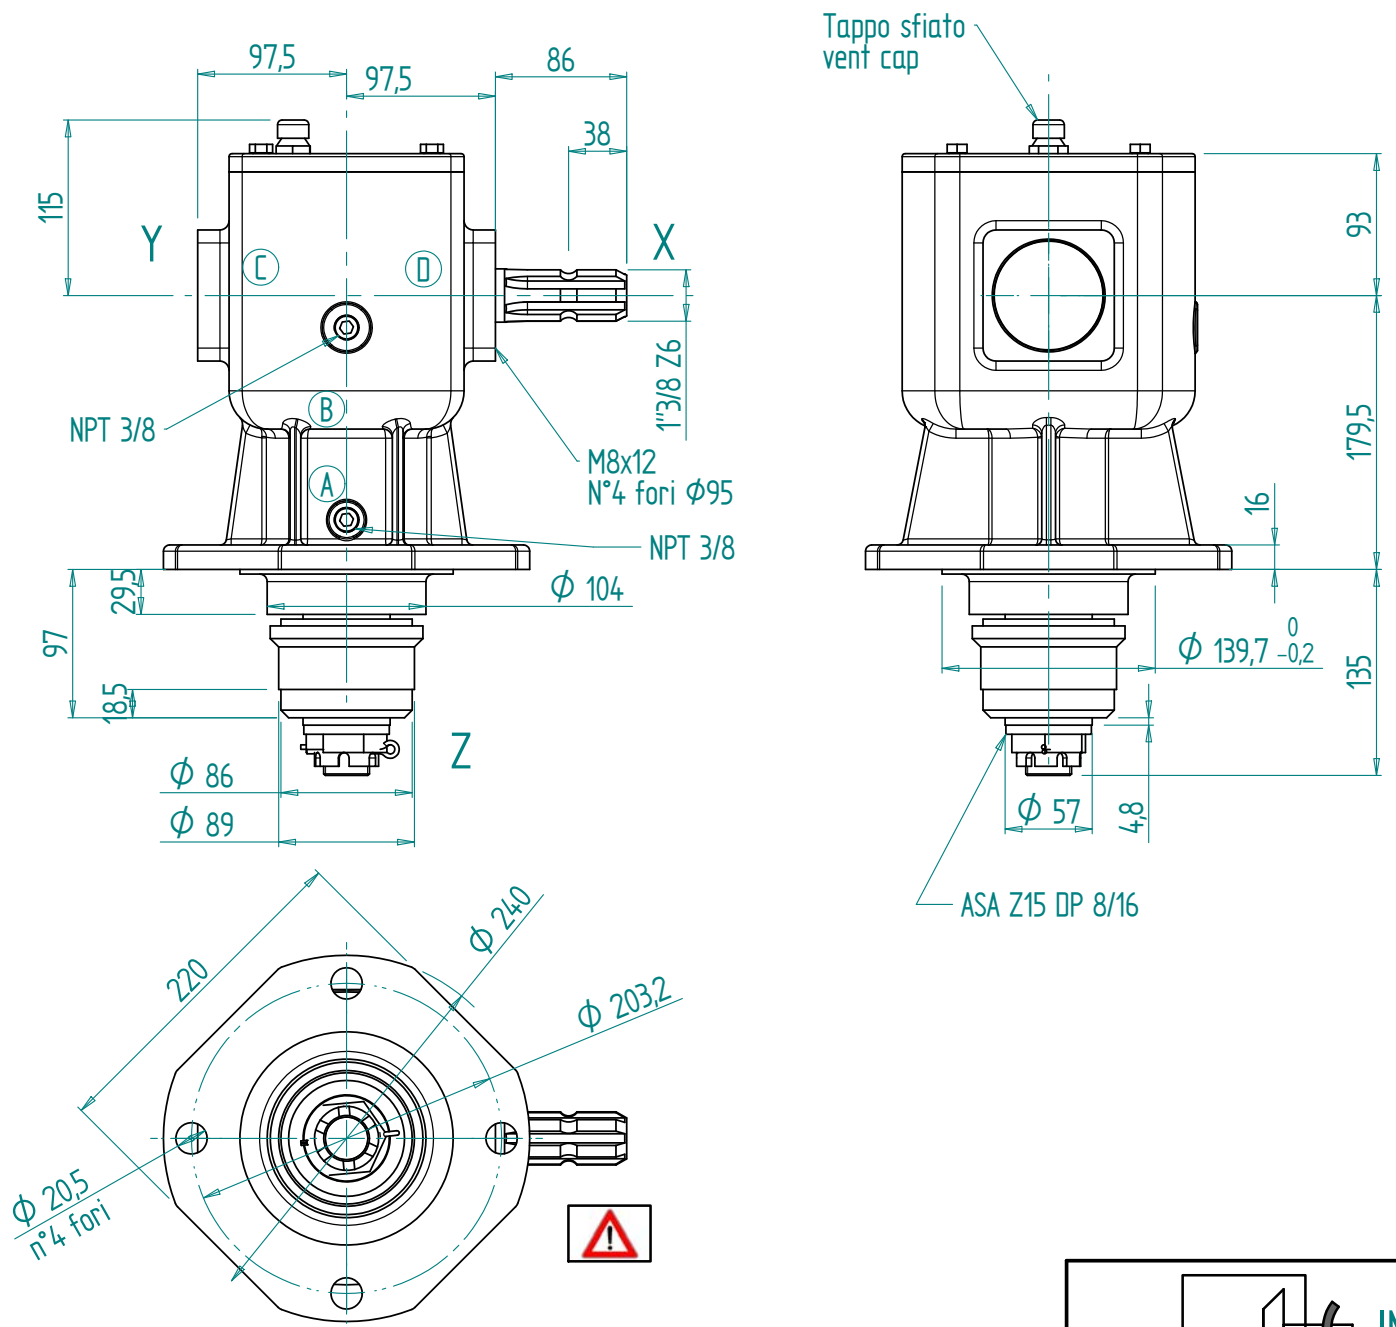

V60

SV4632420100X

DATA

28/09/16

REV.

0

REV.	DATA	DESCRIZIONE

DATI TECNICI / TECHNICAL DATA

Rapporto						 Lt	1,4 SAE.90EP
	rpm input	rpm output	Kw (HP)	Nm (nom)	Nm (max)	 Kg	28,5
1:1,93	540	1042	44(60)	390	507	 Mat.	GS400
Articolo	Cuscinetti/Bearing		Ingranaggi / Gear		 C.M.R. GROUP Spa Borzano di Albinea (RE) Italy Via Giovanni Falcone, N°2/A Tel. 0522-591011 Fax 0522-349020 WWW.cmr.it		
	(A)	30210	(C)	30207			
	(B)	30210	(D)	6207			