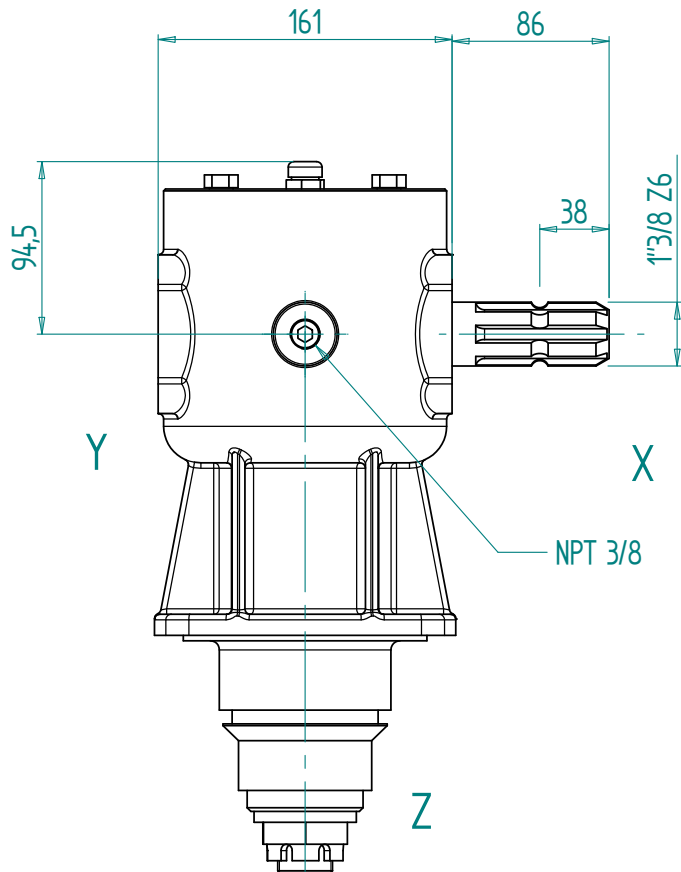

V30

SV4312420100X

DATA

16/09/2016

REV.

1

REV.	DATA	DESCRIZIONE
1	19/12/17	allineato a produzione

DATI TECNICI / TECHNICAL DATA

Rapporto						Lt	1 SAE.90EP
	rpm input	rpm output	Kw (HP)	Nm (nom)	Nm (max)	Kg	16
1:1,9	540	1026	22(30)	200	260	Mat.	GS400
Articolo	Cuscinetti/Bearing		Ingranaggi / Gear		C.M.R. GROUP Spa Borzano di Albinea (RE) Italy Via Giovanni Falcone, N°2/A Tel. 0522-591011 Fax 0522-349020 WWW.cmr.it