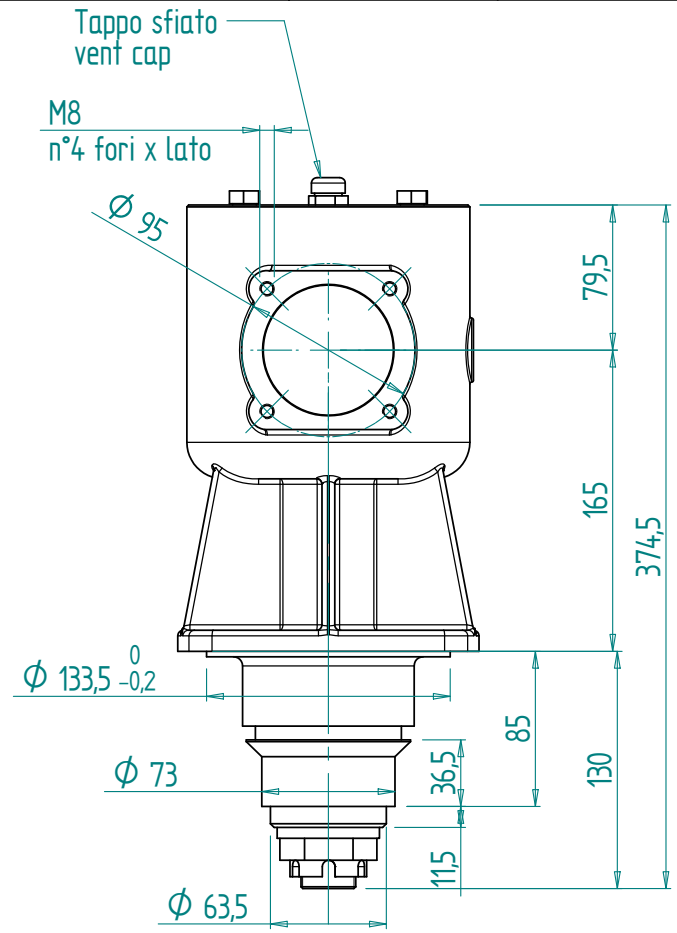

V30

SV4312420100X

DATA

16/09/2016

REV.

1

REV.	DATA	DESCRIZIONE
1	19/12/17	allineato a produzione

DATI TECNICI / TECHNICAL DATA

Rapporto						 Lt	1 SAE.90EP
	rpm input	rpm output	Kw (HP)	Nm (nom)	Nm (max)	 Kg	16
1:1,9	540	1026	22(30)	200	260	 Mat.	GS400
Articolo	Cuscinetti/Bearing		Ingranaggi / Gear		 C.M.R. GROUP Spa Borzano di Albinea (RE) Italy Via Giovanni Falcone, N°2/A Tel. 0522-591011 Fax 0522-349020 WWW.cmr.it		
	