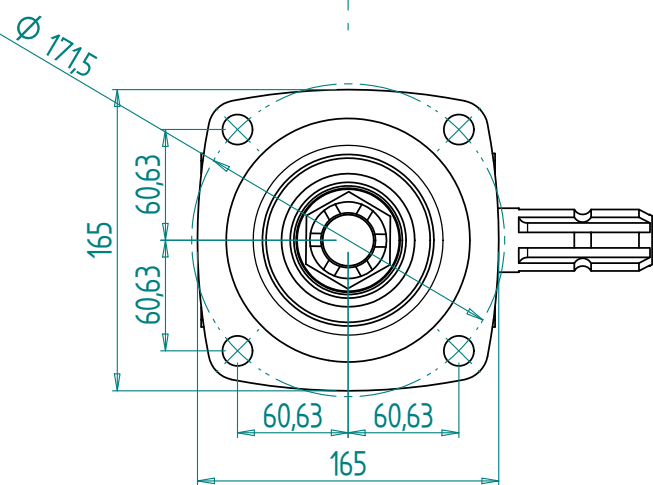

V30

SV4312420100X

DATA

16/09/2016

REV.

1

REV.	DATA	DESCRIZIONE
1	19/12/17	allineato a produzione

DATI TECNICI / TECHNICAL DATA

Rapporto						Lt	1 SAE.90EP
	rpm input	rpm output	Kw (HP)	Nm (nom)	Nm (max)	Kg	16
1:1,9	540	1026	22(30)	200	260	Mat.	GS400
Articolo	Cuscinetti/Bearing		Ingranaggi / Gear		C.M.R. GROUP Spa Borzano di Albinea (RE) Italy Via Giovanni Falcone, N°2/A Tel. 0522-591011 Fax 0522-349020 WWW.cmr.it