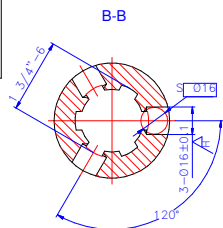

Lato trattore

Lato macchina

ATTENZIONE!!

LE PARTI IDENTIFICATE CON  SONO SCOPERTE, DEVONO SEMPRE AVERE LE PROTEZIONI INTEGRATIVE. CMR GROUP SPA DECLINA OGNI RESPONSABILITA' IN CASO DI INOSSERVANZA

Data 540 r.p.m

Data 1000 r.p.m

CV	KW	Nm	CV	KW	Nm
55	40	700	83	61	580

Taratura

CODICE (code)

AT06S101C0122

DESCRIZIONE:
Standard-6

TRATT. TERMICO:
(heat treatment)

CODICE CLIENTE (code)