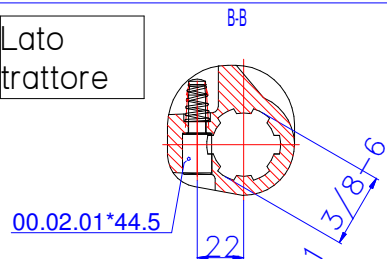

Lato trattore

Lato macchina

ATTENZIONE!!

LE PARTI IDENTIFICATE CON  SONO SCOPERTE, DEVONO SEMPRE AVERE LE PROTEZIONI INTEGRATIVE. CMR GROUP SPA DECLINA OGNI RESPONSABILITA' IN CASO DI INOSSERVANZA

Data 540 r.p.m

Data 1000 r.p.m

CV	KW	Nm	CV	KW	Nm
55	40	700	83	61	580

Taratura

CODICE (code)

AT06S101C0122

DESCRIZIONE:
Standard-6

TRATT. TERMICO:
(heat treatment)

CODICE CLIENTE (code)